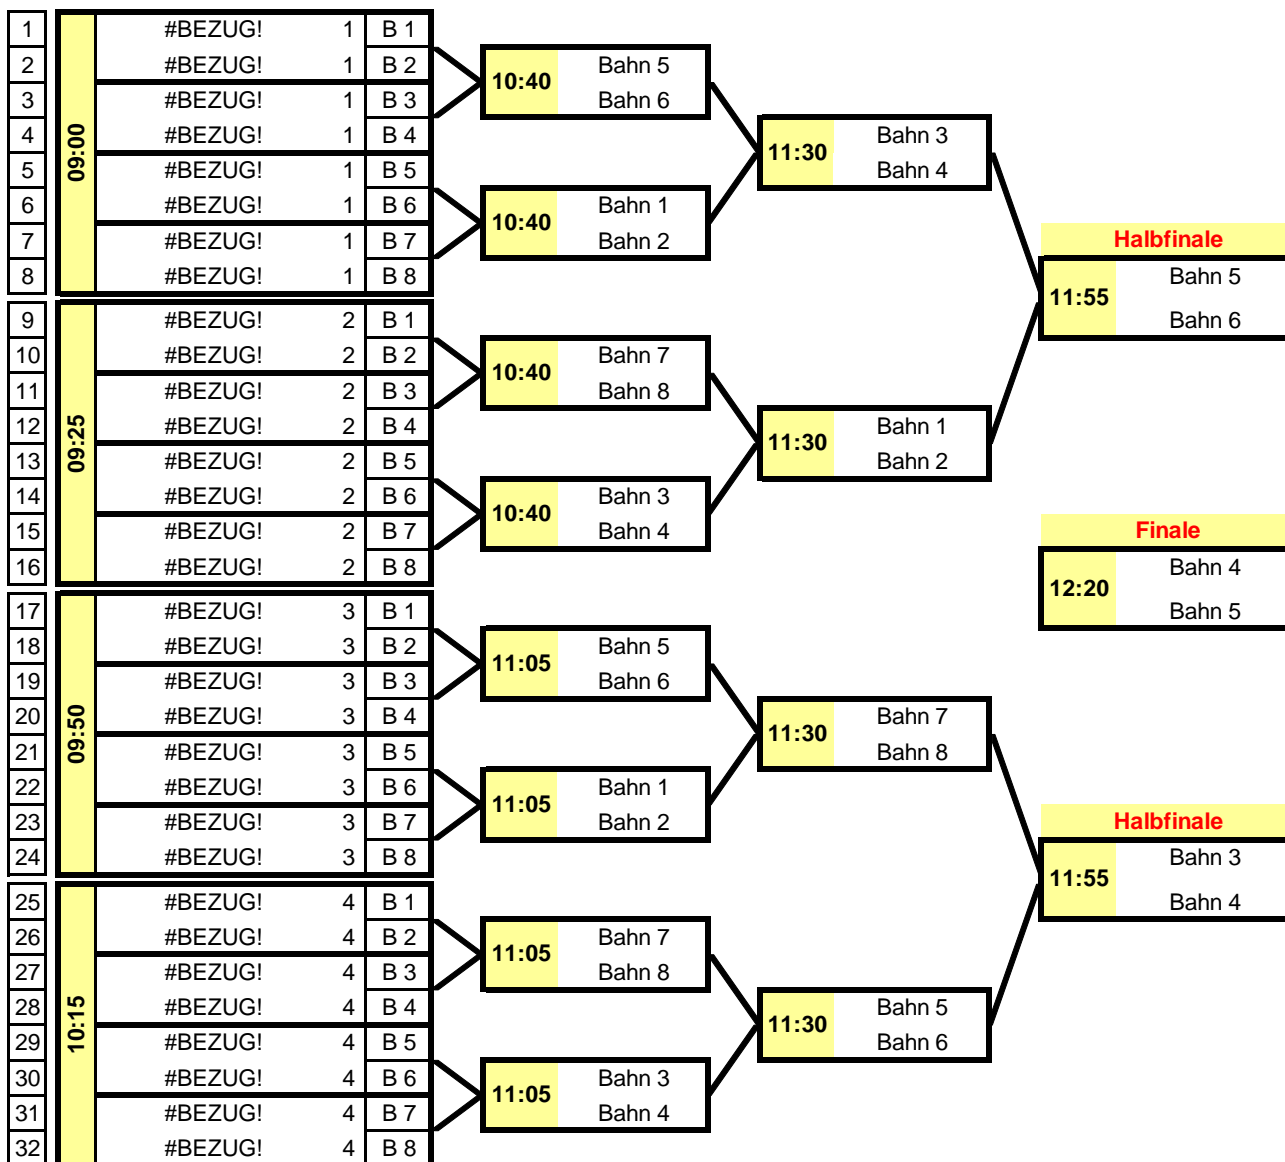

**U18 männlich**

Start Lauf (die im 5. Durchgang Kegeln + 2Spieler 7. Durchgang Kegeln weiblich - Bahn 7/8)

**U18 weiblich**

Start Lauf (die im 6. Durchgang Kegeln + 2Spieler 7. Durchgang Kegeln männlich - Bahn 5/6)

**U18 männlich**

**Das Seilspringen findet in der Sporthalle nebenan statt!**

*Nach jedem Kegeldurchgang findet das Seilspringen unter Aufsicht eines Schiedsrichter statt !!!*

*Bei Auswechslung gehen Spieler/in und Auswechselspieler/in nach dem Kegeldurchgang gemeinsam zum Seilspringen !!!*

**Alle anderen Auswechselspieler (bei nicht Einwechslung) am Ende des letzten Kegeldurchganges weiblich oder männlich!!!**

11:00

**Beginn der Mannschaftswettbewerbe**

Sonntag, den 07. Oktober 2018 in Sindelfingen